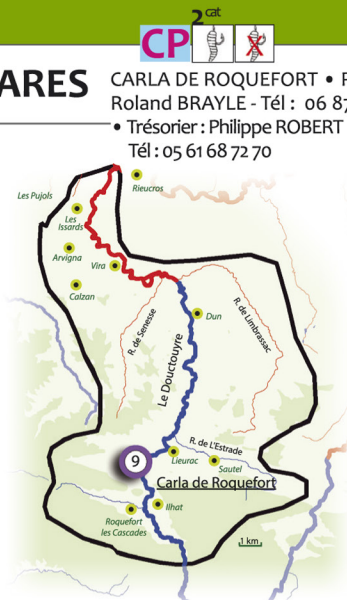

9

9 - DOUCTOUYRE PYRENEES CATHARES

secteur d'influence piscicole : Le Douctouyre du lieu-dit «les Gargantes» jusqu'au confluent avec l'Hers. 1ère cat en amont de la confluence avec le ruisseau de Limbrassac, 2ème cat en aval.

dépositaires (cartes de pêche) :

- Simone BRAYLE à Dun T 05 61 68 71 34
- AAPPMA Philippe ROBERT à Les Issards T 05 61 68 72 70
- Office de tourisme à Lavelanet T 05 61 01 22 20

Tourisme

office de tourisme : • Lavelanet : 05 61 01 22 20

CARLA DE ROQUEFORT • Président :
Roland BRAYLE - Tél : 06 87 58 50 92
• Trésorier : Philippe ROBERT
Tél : 05 61 68 72 70